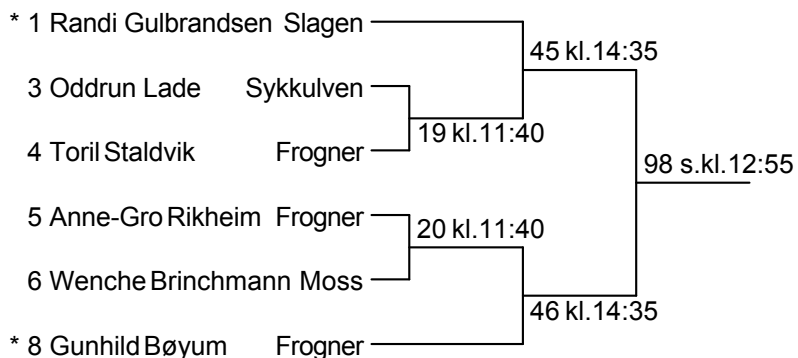

Damesingle vet. 3

Mix double vet. 3

1 Lena Almås/Trond Formo	Grong	1-2 5 kl.10:25 1-3 34 kl.13:20 2-3 86 s.kl.11:40
2 Siv G. Strømsmo/Torbjørn Gåsbakk	Grong	
3 Wenche Brinchmann/Jens-Erik Strand	Moss