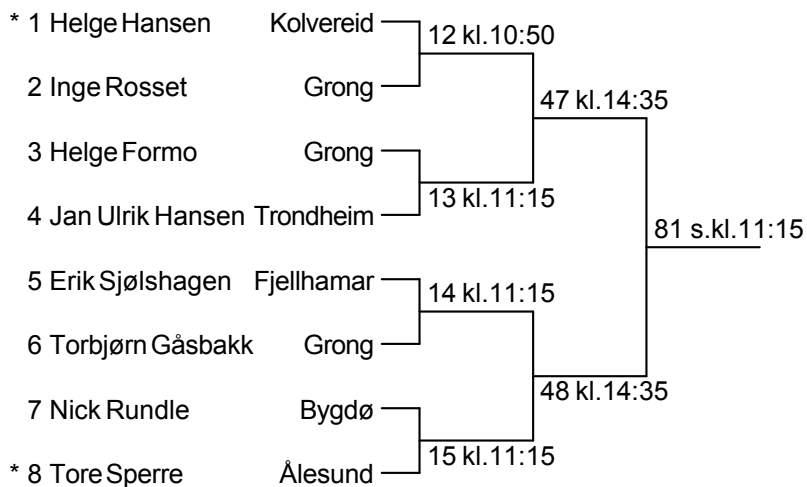

Finalepill herredouble vet. 3

Vinner av A	101 s.kl.13:20
Vinner av B	

Damesingle vet. 3

Mix double vet. 3

1 Lena Almås/Trond Formo	Grong	1-2 5 kl.10:25 1-3 34 kl.13:20 2-3 86 s.kl.11:40
2 Siv G. Strømsmo/Torbjørn Gåsbakk	Grong	
3 Wenche Brinchmann/Jens-Erik Strand	Moss	

Herresingle vet. 4

Herredouble vet. 4

1 Helge Formo/Torbjørn Gåsbakk	Grong	1-2 24 kl.12:05 1-3 56 kl.15:25 2-3 95 s.kl.12:55
2 Nick Rundle/Birger Møller-Pedersen	Bygdø	
3 Erik Sjølishagen/Jens-Erik Strand	Fjellhamar/Moss	